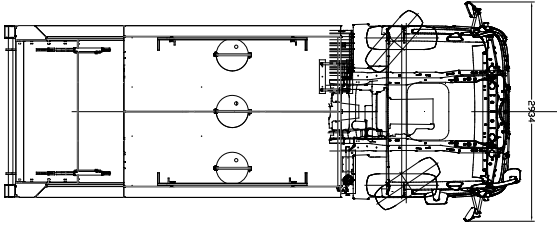

TEKNİK ÖZELLİKLER

TECHNICAL FEATURES