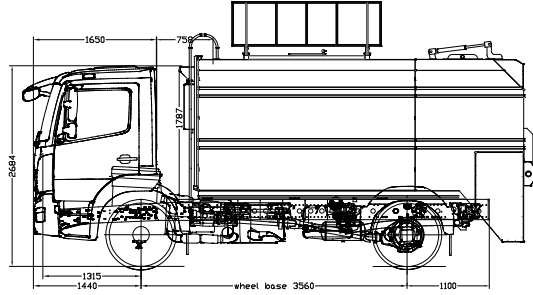

TEKNİK ÖZELLİKLER

TECHNICAL FEATURES